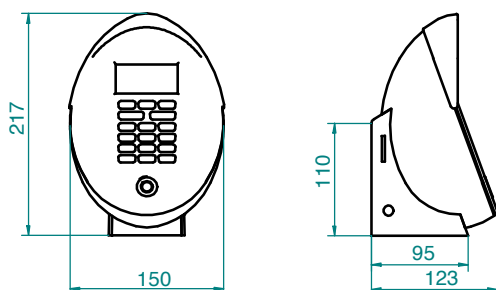

OVO

OVO05

CARATTERISTICHE TECNICHE